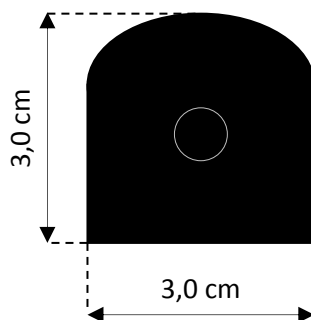

TRENDY con una portata massima di 5 m è disponibile nelle varie versioni sino ad un massimo di 12 raggi lineari.

ACCESSORI

WIN TW
Snodo girevole

TREN BOX
Box porta batterie e trasmettitori radio
Dimensioni esterne :
120x55 mm – H 30 mm
Spazio per trasmettitore:
100x29 mm – H 25 mm (max.)

CARATTERISTICHE TECNICHE

Altezza barriere	0,5 m-1,0 m-1,5 m -2,0 m-2,5 m-3,0 m (per altezze fuori standard contattare il fornitore)
Dimensioni	Larghezza/profondità: 2,5 cm
Profili	Estrusi in alluminio e policarbonato IR
Condizioni barriere	Precablate, pronte per l'installazione
Temperatura di funzionamento	-25°C + 70°C
Segnale infrarosso	Ad impulsi codificati
Portata massima in esterno	5 m
Portata minima in esterno	20 cm (per tutte le versioni)
Compatibilità	TRENDY è compatibile con qualsiasi trasmettitore radio
Alimentazione	batterie al litio da 3.6 V/ 4800 mAh (autonomia 2 anni)
Assorbimento massimo	415 µA (TX 195 µA - RX 220 µA)
Sincronizzazione	Ottica
Massimo numero di fasci	6 doppie lenti, regolabili all'interno del profilo
Massimo numero di raggi	12 raggi lineari
Sistema di rilevazione	OR-AND
Tempo di intervento	200 ms
Uscita allarme	Contatto relè NC
Uscita tamper	Contatto relè NC
Segnalazione	LED Sincronismo – allarme
Conforme alle norme	CEI 79/2
Conforme alle direttive	ROhs 2011/65/UE
Grado di protezione	IP54
Garanzia	3 anni

DIMENSIONI PROFILO CON COPERCHIO

DIMENSIONI TAPPO SUPERIORE

DIMENSIONI TAPPO INFERIORE

MITECH® srl

Uffici:
Via Roncaglia, 14
20146 Milano – Italia

Produzione:
Via Ramazzone, 23
43010 Fontevivo (PR) – Italia