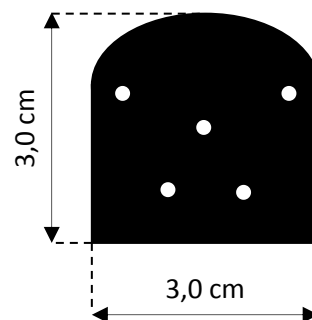

Si compone di due profili speculari da posizionare ai lati dei passaggi da proteggere e permette di anticipare l'intrusione lasciando al contempo libertà di movimento all'interno dell'ambiente protetto. Per le dimensioni molto ridotte è particolarmente indicata per la protezione di porte e finestre e relative serrande o persiane.

TRENDY con una portata massima di 5 m è disponibile nelle varie versioni sino ad un massimo di 12 raggi lineari.

ACCESSORI

WIN TW
Snodo girevole

TREN BOX
Box porta batterie e trasmettitori radio
Dimensioni esterne :
120x55 mm – H 30 mm
Spazio per trasmettitore:
100x29 mm – H 25 mm (max.)

CARATTERISTICHE TECNICHE

Altezza barriere	0,5 m-1,0 m-1,5 m -2,0 m-2,5 m-3,0 m (per altezze fuori standard contattare il fornitore)
Dimensioni	Larghezza/profondità: 2,5 cm
Profili	Estrusi in alluminio e policarbonato IR
Condizioni barriere	Precablate, pronte per l'installazione
Temperatura di funzionamento	-25°C + 70°C
Segnale infrarosso	Ad impulsi codificati
Portata massima in esterno	5 m
Portata minima in esterno	20 cm (per tutte le versioni)
Compatibilità	TRENDY è compatibile con qualsiasi trasmettitore radio
Alimentazione	batterie al litio da 3.6 V/ 4800 mAh (autonomia 2 anni)
Assorbimento massimo	415 µA (TX 195 µA - RX 220 µA)
Sincronizzazione	Ottica
Massimo numero di fasci	6 doppie lenti, regolabili all'interno del profilo
Massimo numero di raggi	12 raggi lineari
Sistema di rilevazione	OR-AND
Tempo di intervento	200 ms
Uscita allarme	Contatto relè NC
Uscita tamper	Contatto relè NC
Segnalazione	LED Sincronismo – allarme
Conforme alle norme	CEI 79/2
Conforme alle direttive	ROhs 2011/65/UE
Grado di protezione	IP54
Garanzia	3 anni

DIMENSIONI PROFILO CON COPERCHIO

DIMENSIONI TAPPO SUPERIORE

DIMENSIONI TAPPO INFERIORE

MITECH® srl

Uffici:
Via Roncaglia, 14
20146 Milano – Italia

Produzione:
Via Ramazzone, 23
43010 Fontevivo (PR) – Italia