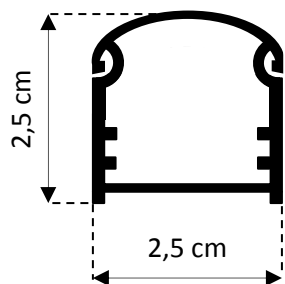

TRENDY con una portata massima di 5 m è disponibile nelle varie versioni sino ad un massimo di 12 raggi lineari.

ACCESSORI

WIN TW
Snodo girevole

TREN BOX
Box porta batterie e trasmettitori radio
Dimensioni esterne :
120x55 mm – H 30 mm
Spazio per trasmettitore:
100x29 mm – H 25 mm (max.)

CARATTERISTICHE TECNICHE

Altezza barriere	0,5 m-1,0 m-1,5 m -2,0 m-2,5 m-3,0 m (per altezze fuori standard contattare il fornitore)
Dimensioni	Larghezza/profondità: 2,5 cm
Profili	Estrusi in alluminio e policarbonato IR
Condizioni barriere	Precablate, pronte per l'installazione
Temperatura di funzionamento	-25°C + 70°C
Segnale infrarosso	Ad impulsi codificati
Portata massima in esterno	5 m
Portata minima in esterno	20 cm (per tutte le versioni)
Compatibilità	TRENDY è compatibile con qualsiasi trasmettitore radio
Alimentazione	batterie al litio da 3.6 V/ 4800 mAh (autonomia 2 anni)
Assorbimento massimo	415 µA (TX 195 µA - RX 220 µA)
Sincronizzazione	Ottica
Massimo numero di fasci	6 doppie lenti, regolabili all'interno del profilo
Massimo numero di raggi	12 raggi lineari
Sistema di rilevazione	OR-AND
Tempo di intervento	200 ms
Uscita allarme	Contatto relè NC
Uscita tamper	Contatto relè NC
Segnalazione	LED Sincronismo – allarme
Conforme alle norme	CEI 79/2
Conforme alle direttive	ROhs 2011/65/UE
Grado di protezione	IP54
Garanzia	3 anni

DIMENSIONI PROFILO CON COPERCHIO

DIMENSIONI TAPPO SUPERIORE

DIMENSIONI TAPPO INFERIORE

MITECH® srl

Uffici:
Via Roncaglia, 14
20146 Milano – Italia

Produzione:
Via Ramazzone, 23
43010 Fontevivo (PR) – Italia