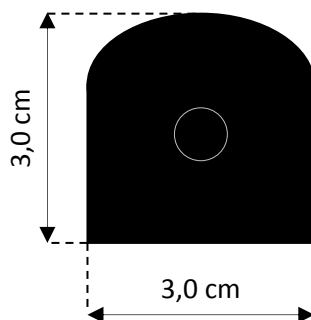

ACCESSORI

WIN TW
Snodo girevole

CARATTERISTICHE TECNICHE

Altezza barriere	0,5 m-1,0 m-1,5 m -2,0 m-2,5 m-3,0 m (per altezze fuori standard contattare il fornitore)
Dimensioni	Larghezza/profondità profilo con coperchio: 2,5 x 2,5 cm Larghezza/profondità massima (tappi): 3 x3 cm
Profili	Estrusi in alluminio e policarbonato IR
Condizioni barriere	Precablate, pronte per l'installazione
Temperatura di funzionamento	Operating temperature -25°C + 70°C
Segnale infrarosso	Ad impulsi codificato
Portata massima in esterno	15 m (versione nera) - 3,5 m (versione bianca)
Portata minima in esterno	20 cm (per tutte le versioni)
Alimentazione	12 Vdc
Assorbimento massimo	110 mA - TX+RX
Sincronizzazione	Filare
Massimo numero di fasci	10 doppie lenti, regolabili all'interno del profilo
Massimo numero di raggi	20 raggi lineari
Sistema di rilevazione	OR-AND
Tempo di intervento	Regolabile tra 50 e 500 ms
Uscita allarme	Contatto relè NC
Uscita tamper	Contatto relè NC
Segnalazione	LED Sincronismo - allarme
Conforme alle norme	CEI 79/2
Conforme alle direttive	ROhs 2011/65/UE
Grado di protezione	IP54
Garanzia	3 anni

DIMENSIONI PROFILO CON COPERCHIO

DIMENSIONI TAPPO SUPERIORE

DIMENSIONI TAPPO INFERIORE

MITECH® srl

Uffici:
Via Roncaglia, 14
20146 Milano – Italia

Produzione:
Via Ramazzone, 23
43010 Fontevivo (PR) – Italia