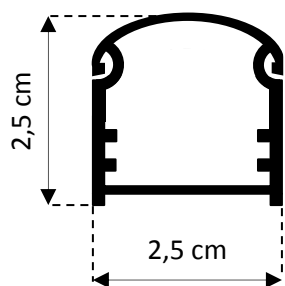

ACCESSORI

WIN TW
Snodo girevole

CARATTERISTICHE TECNICHE

Altezza barriere	0,5 m-1,0 m-1,5 m -2,0 m-2,5 m-3,0 m (per altezze fuori standard contattare il fornitore)
Dimensioni	Larghezza/profondità profilo con coperchio: 2,5 x 2,5 cm Larghezza/profondità massima (tappi): 3 x3 cm
Profili	Estrusi in alluminio e policarbonato IR
Condizioni barriere	Precablate, pronte per l'installazione
Temperatura di funzionamento	Operating temperature -25°C + 70°C
Segnale infrarosso	Ad impulsi codificato
Portata massima in esterno	15 m (versione nera) - 3,5 m (versione bianca)
Portata minima in esterno	20 cm (per tutte le versioni)
Alimentazione	12 Vdc
Assorbimento massimo	110 mA - TX+RX
Sincronizzazione	Filare
Massimo numero di fasci	10 doppie lenti, regolabili all'interno del profilo
Massimo numero di raggi	20 raggi lineari
Sistema di rilevazione	OR-AND
Tempo di intervento	Regolabile tra 50 e 500 ms
Uscita allarme	Contatto relè NC
Uscita tamper	Contatto relè NC
Segnalazione	LED Sincronismo - allarme
Conforme alle norme	CEI 79/2
Conforme alle direttive	ROhs 2011/65/UE
Grado di protezione	IP54
Garanzia	3 anni

DIMENSIONI PROFILO CON COPERCHIO

DIMENSIONI TAPPO SUPERIORE

DIMENSIONI TAPPO INFERIORE

MITECH® srl

Uffici:
Via Roncaglia, 14
20146 Milano – Italia

Produzione:
Via Ramazzone, 23
43010 Fontevivo (PR) – Italia