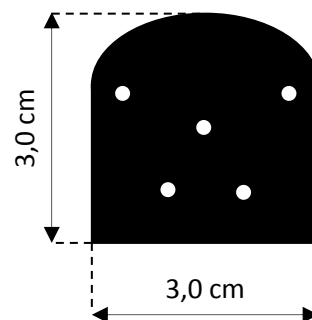

DATASHEET WINNER

BARRIERA ALL'INFRAROSSO ATTIVO FILARE Disponibili in versione nera e bianca

WINNER è la barriera IR a doppio led con fasci sdoppiati in linea.

Si compone di due profili speculari da posizionare ai lati dei passaggi da proteggere e permette di anticipare l'intrusione lasciando al contempo libertà di movimento all'interno dell'ambiente protetto. Per le dimensioni molto ridotte è particolarmente indicata per la protezione di porte e finestre e relative serrande o persiane.

ACCESSORI

WIN TW
Snodo girevole

CARATTERISTICHE TECNICHE

Altezza barriere	0,5 m-1,0 m-1,5 m -2,0 m-2,5 m-3,0 m (per altezze fuori standard contattare il fornitore)
Dimensioni	Larghezza/profondità profilo con coperchio: 2,5 x 2,5 cm Larghezza/profondità massima (tappi): 3 x3 cm
Profili	Estrusi in alluminio e policarbonato IR
Condizioni barriere	Precablate, pronte per l'installazione
Temperatura di funzionamento	Operating temperature -25°C + 70°C
Segnale infrarosso	Ad impulsi codificato
Portata massima in esterno	15 m (versione nera) - 3,5 m (versione bianca)
Portata minima in esterno	20 cm (per tutte le versioni)
Alimentazione	12 Vdc
Assorbimento massimo	110 mA - TX+RX
Sincronizzazione	Filare
Massimo numero di fasci	10 doppie lenti, regolabili all'interno del profilo
Massimo numero di raggi	20 raggi lineari
Sistema di rilevazione	OR-AND
Tempo di intervento	Regolabile tra 50 e 500 ms
Uscita allarme	Contatto relè NC
Uscita tamper	Contatto relè NC
Segnalazione	LED Sincronismo - allarme
Conforme alle norme	CEI 79/2
Conforme alle direttive	ROhs 2011/65/UE
Grado di protezione	IP54
Garanzia	3 anni

DIMENSIONI PROFILO CON COPERCHIO

DIMENSIONI TAPPO SUPERIORE

DIMENSIONI TAPPO INFERIORE

MITECH® srl

Uffici:
Via Roncaglia, 14
20146 Milano – Italia

Produzione:
Via Ramazzone, 23
43010 Fontevivo (PR) – Italia